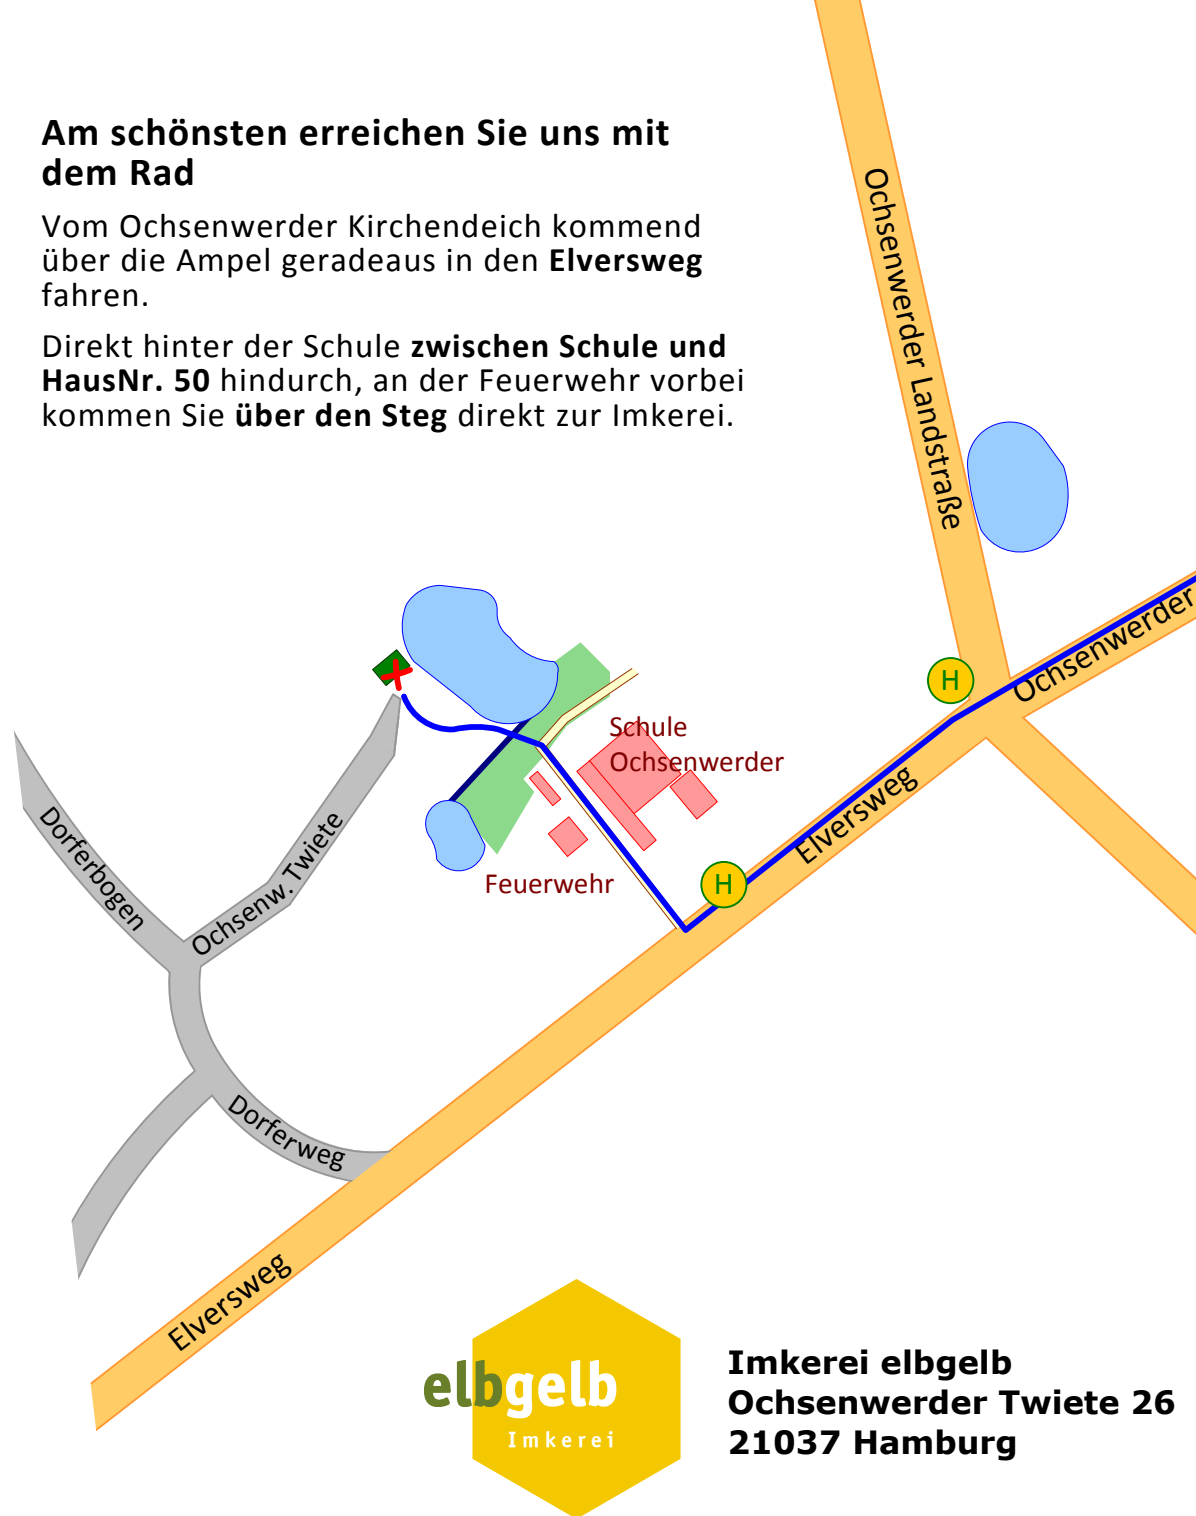

Am schönsten erreichen Sie uns mit dem Rad

Vom Ochsenwerder Kirchendeich kommend über die Ampel geradeaus in den **Elversweg** fahren.

Direkt hinter der Schule **zwischen Schule und HausNr. 50** hindurch, an der Feuerwehr vorbei kommen Sie **über den Steg** direkt zur Imkerei.

ELBE

Entspannt erreichen Sie uns mit dem ÖPNV

Mit dem **Bus 120** vom Hauptbahnhof fahren Sie über Berliner Tor, Rothenburgsort und Tiefstack **bis Schule Ochsenwerder**.

Mit den **Bussen 122, 124 und 224** fahren Sie vom Hauptbahnhof über Berliner Tor, Rothenburgsort und Tiefstack **bis Elversweg**.

... von der Busstation

Elversweg kommend biegen Sie rechts in den **Elversweg** ein und gehen Richtung Elbe bis Sie zur Schule kommen.

Die Busstation Schule Ochsenwerder befindet sich geradewegs vor der Schule.

Direkt links neben der Schule, **zwischen Schule und HausNr. 50** hindurch, an der Feuerwehr vorbei, kommen Sie **über den Steg** direkt zur Imkerei.

Fußweg Elversweg / Imkerei 7 Minuten

Fußweg Schule Ochsenwerder / Imkerei 4 Minuten